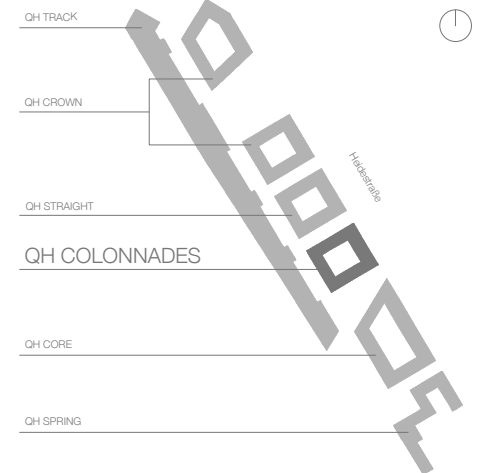

Außenfläche 5
23 m²

Lageplan

Lage im Gebäude